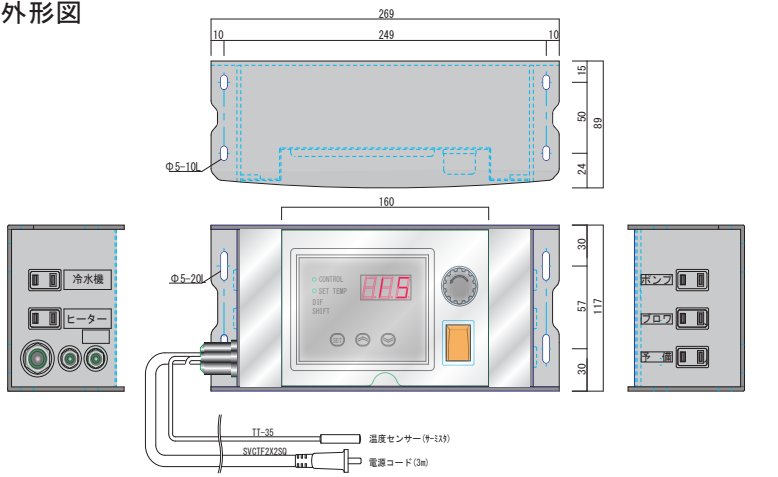

# マイコン制御サーモコントローラー

### 外形図

### AQUA PROの特徴

- 温度設定で冷水機・ヒーター自動切換運転制御(3位置式)
- スイッチで、全機器のON・OFFが可能
- 見やすいデジタル表示、0~50°C範囲で1°C刻みの表示

※ 防水仕様ではありませんので、水のかからない場所で使用してください。